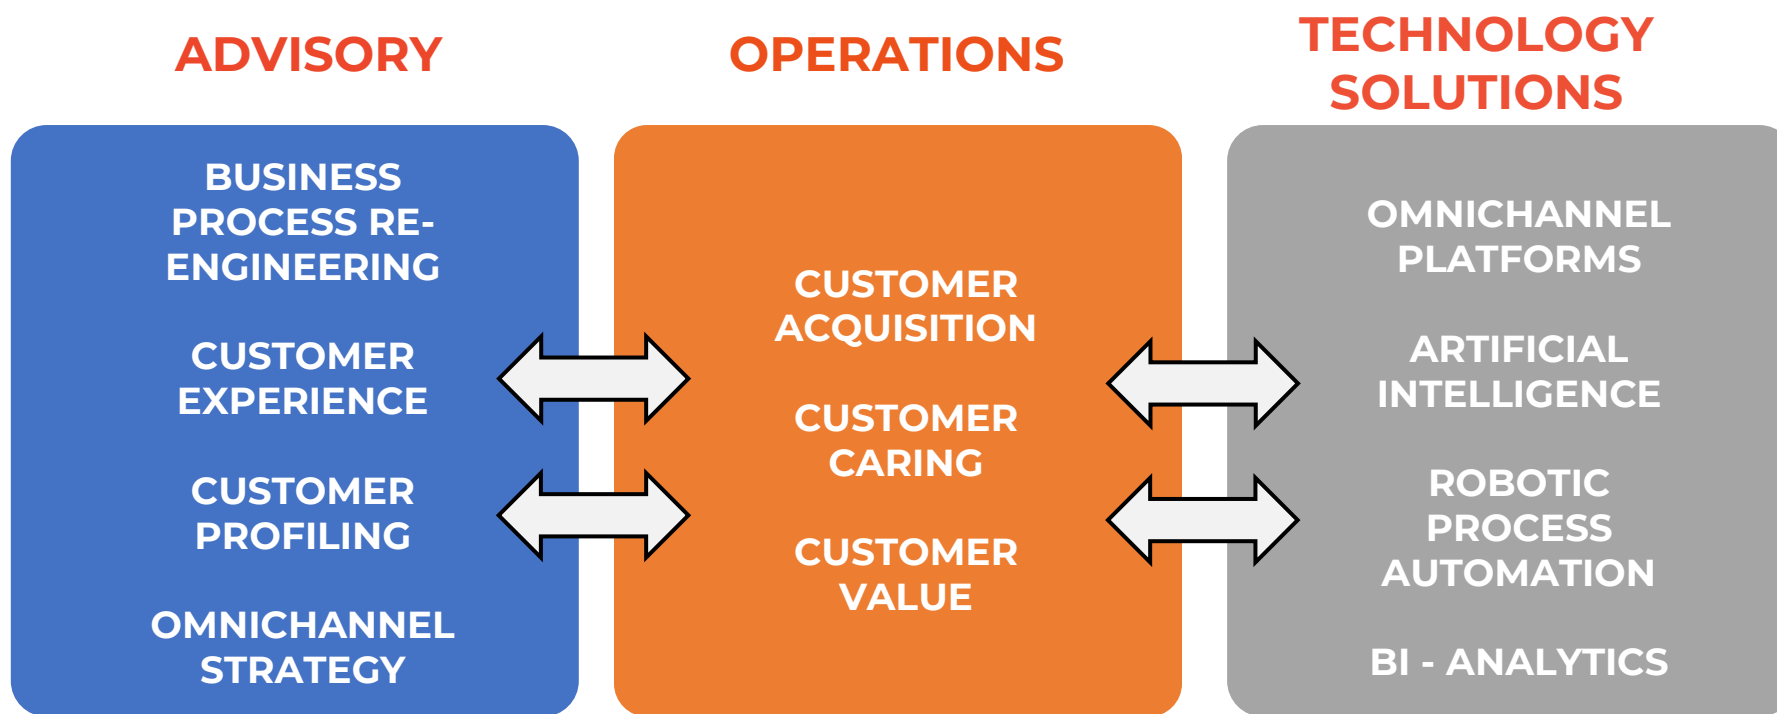

Premio CMMC 13 - Ottobre 2023

Una Partnership vincente

il Digital Contact Center per la gestione delle attività di training per i Clienti che utilizzano MyDHL+

Linetech Italia da oltre 30 anni è un leader nel settore del **Business Process Outsourcing (BPO)**, gestito da una proprietà Italiana, che attraverso le proprie aziende e le aziende partner è in grado di offrire **Consulenza, Servizi e Tecnologia** per assistere il Cliente nei processi di **Customer Experience** e **Digital Transformation**.

Linetech fornisce un'**offerta integrata e completa** di

VALUE PROPOSITION

5
Sedi del Gruppo

+500
Operatori Specialisti

+600
Postazioni

11
Sportelli fisici

▶ nel 2020 (in piena pandemia) DHL ci ha chiesto di rilanciare le attività di training per i nuovi Clienti che cominciano ad utilizzare il portale MyDHL+.

► Il supporto consulenziale, la professionalità e la proattività del partner Linetech sono stati elementi fondamentali, per far partire velocemente le attività.

Start

Progettazione

Selezione

Infrastruttura

Formazione

Avvio Servizio

▶ Il clima di lavoro è perfetto, si lavora in piena sinergia, grazie alla continua collaborazione tra le figure di supervisione Linetech e DHL, che ha la possibilità di essere presente in sede ogni qualvolta sia necessario per SAL, affiancamenti e/o formazione